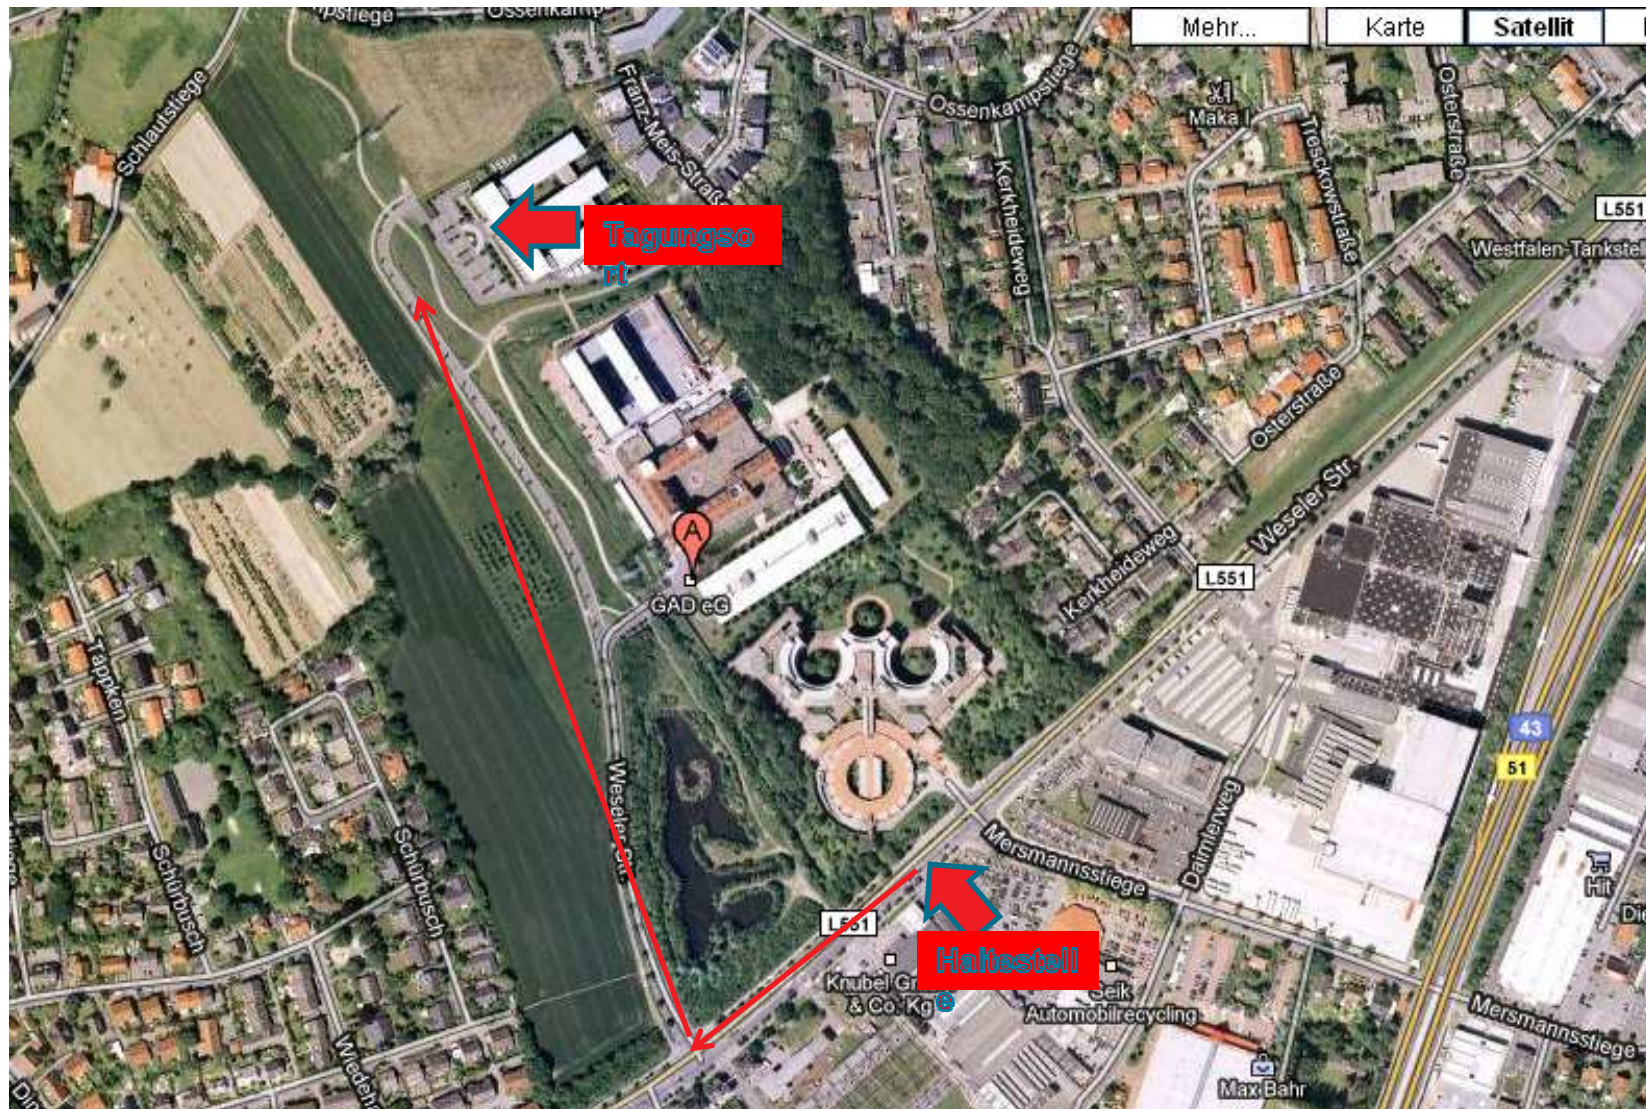


Automation Guide 2010 bei GAD eG

mit Auto und Bus

Anreisebeschreibung

Auto:

Bitte benutzen Sie die Autobahnausfahrt "Münster-Süd". Auf dem Zubringer Richtung Münster-Innenstadt ordnen Sie sich bitte links ein und biegen nach der Ampel links ab in die Weseler Straße/Zoo.

Linienverkehr (ab Hauptbahnhof):

Bitte benutzen Sie die Buslinie 15 oder 16 in Richtung Mecklenbeck bis zur Haltestelle Mersmannstiege.

Anfahrt GAD eG mit Bus 15 oder 16 ab Hbf

Hotel Kaiserhof

Das Hotel Kaiserhof liegt schräg gegenüber dem Hbf.

Hotel Mercure

Das Mercure Hotel liegt ca 400 mtr vom HBF