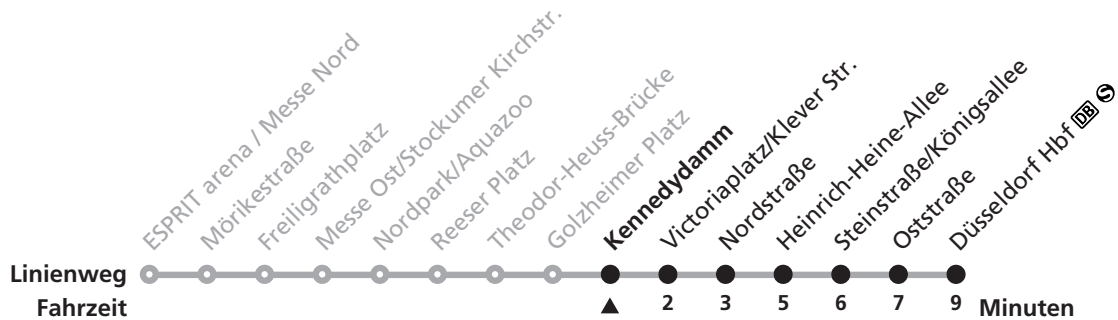

U78

► Heinrich-Heine-Allee ► Düsseldorf Hbf

An Messetagen wird samstags und sonn- und feiertags ab ca. 7.30 Uhr ein 10-Min.-Takt angeboten.
(Information : Tel. 0180 3/50 40 30)

Trams will run every 10 minutes during trade fairs on Saturdays, Sundays and public holidays from 7.30.

Gültig ab 08.03.2010

Uhr	Montag - Freitag	Samstag	Sonn- und Feiertag	Uhr
4				4
5				5
6	50			6
7	00 10 20 30 40 50	55		7
8	00 10 20 30 40 50	10 25 40 55		8
9	00 10 20 30 40 50	10 25 40 55	15 45 59	9
10	00 10 20 30 40 50	10 25 40 55	14 29 44 59	10
11	00 10 20 30 40 50	10 25 40 55	14 29 44 59	11
12	00 10 20 30 40 50	10 25 40 55	14 29 44 59	12
13	00 10 20 30 40 50	10 25 40 55	14 29 44 59	13
14	00 10 20 30 40 50	10 25 40 55	14 29 44 59	14
15	00 10 20 30 40 50	10 25 40 55	14 29 44 59	15
16	00 10 20 30 40 50	10 25 40 55	14 29 44 59	16
17	00 10 20 30 40 50	10 25 40 55	14 29 44 59	17
18	00 10 20 30 40 50	10 25 40 55	14 29 44 59	18
19	00 10 20 30 45	01 16 31 46	14 29 44 59	19
20	00 20 30 45	01 16 45	15 45	20
21	15 35	15 35	15 35	21
22	05	05	05	22
23				23
0				0

Hinweise

Schlaue Nummer 01803. 50 40 30 (9 Cent/Minute aus dem deutschen Festnetz; Mobilfunk max. 42 Cent/Minute)
Am 24., 25., 26., 31. Dezember und am 1. Januar gilt ein Sonderfahrplan, den Sie in Rheinbahn-Fahrzeugen und -KundenCentern erhalten.