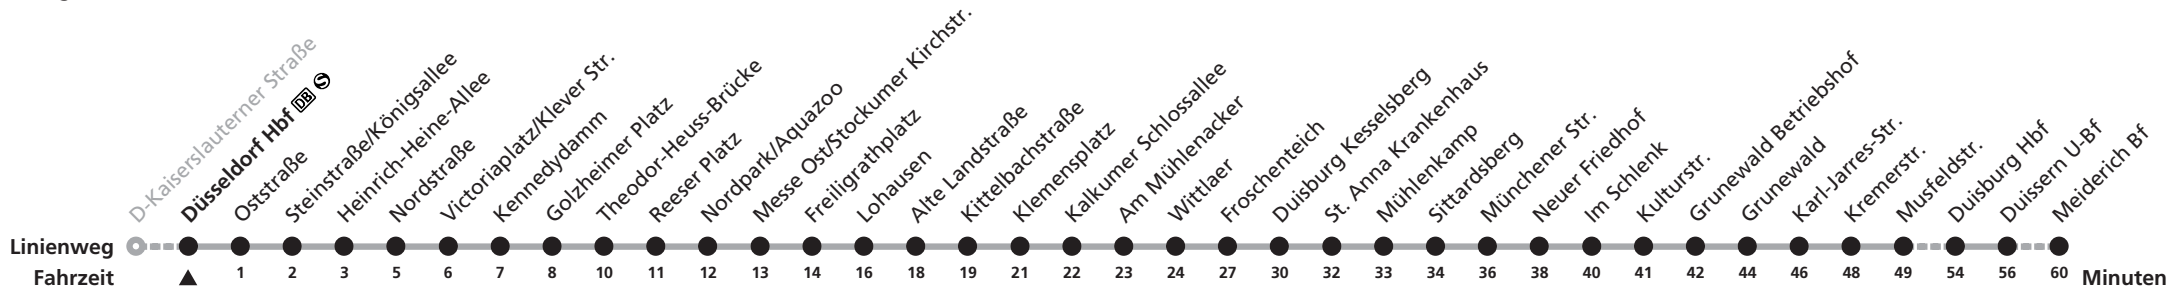

U79 ▶ D-Klemensplatz ▶ Duisburg Hbf ▶ Duissern U-Bf ▶ Duisburg Meiderich Bf

Gültig ab 08.03.2010

Uhr	Montag - Freitag	Samstag	Sonn- und Feiertag
2		55h	55h
3			
4	05j 27j 42 57	15j 30j 45j	45j
5	12 22 32 42 52	07j 22j 37j 52j	15j 45j
6	02 12 22 32 42 52	07j 22j 37j 52j	15j 45j
7	02 12 22 32 42 52	07j 22j 37j 52j	15j 45j
8	02 12 22 32 42 52	03 18j 33 48j	15j 30h 45j
9	02h 12 22 32h 42 52	03 18j 33 48j	00h 15j 30h 45j
10	02h 12 22 32h 42 52	03 18j 33 48j	00h 15j 30h 45
11	02h 12 22 32h 42 52	03 18j 33 48j	00h 15 30h 45
12	02h 12 22 32h 42 52	03 18j 33 48j	00h 15 30h 45
13	02h 12 22 32h 42 52	03 18j 33 48j	00h 15 30h 45
14	02a 12 22 32a 42 52	03 18j 33 48j	00h 15 30h 45
15	02a 12 22 32 42 52	03 18j 33 48j	00h 15 30h 45
16	02 12 22 32 42 52	03 18j 33 48j	00h 15 30h 45
17	02 12 22 32 42 52	03 18j 30j 45j	00h 15 30h 45
18	02 12 22 32 42 52	00j 15j 30h 45j	00h 15j 30h 45j
19	02c 15c 30 45	00h 15j 30h 45j	00h 15j 30h 45j
20	00i 15 30d 45j	00h 15j 30h 45j	00h 15j 30h 45j
21	00h 15j 30h 45j	00h 15j 30h 45j	00h 15j 30h 45j
22	00h 15j 30h 45j	00h 15j 30h 45j	00h 15j 30h 45j
23	00h 15j 30h 45j	00h 15j 30h 45j	00h 15j 30h 45j
0	00h 30e 55b	00h 55h	00j
1	04f 55b	04g 55h	
2	55b	55h	

Uhr	Hinweise
2	a nur freitags
3	bis Duisburg Meiderich Bf
4	nur montags - donnerstags
5	bis D-Wittlaer
6	b nur freitags
7	bis D-Wittlaer
8	c nur freitags
9	bis Duisburg Meiderich Bf
10	nur montags - donnerstags
11	bis Duisburg Duissern U-Bf
12	d nur montags - donnerstags
13	bis D-Wittlaer
14	nur freitags
15	bis Duisburg Grunewald Betriebshof
16	e nur montags - donnerstags
17	bis D-Wittlaer
18	f nur freitags
19	bis D-Heinrich-Heine-Allee
20	g bis D-Heinrich-Heine-Allee
21	h bis D-Wittlaer
22	i bis Duisburg Grunewald Betriebshof
23	j bis Duisburg Duissern U-Bf
0	
1	
2	

Schlaue Nummer 01803. 50 40 30 (9 Cent/Minute aus dem deutschen Festnetz; Mobilfunk max. 42 Cent/Minute)
 Am 24., 25., 26., 31. Dezember und am 1. Januar gilt ein Sonderfahrplan, den Sie in Rheinbahn-Fahrzeugen und -KundenCentern erhalten.