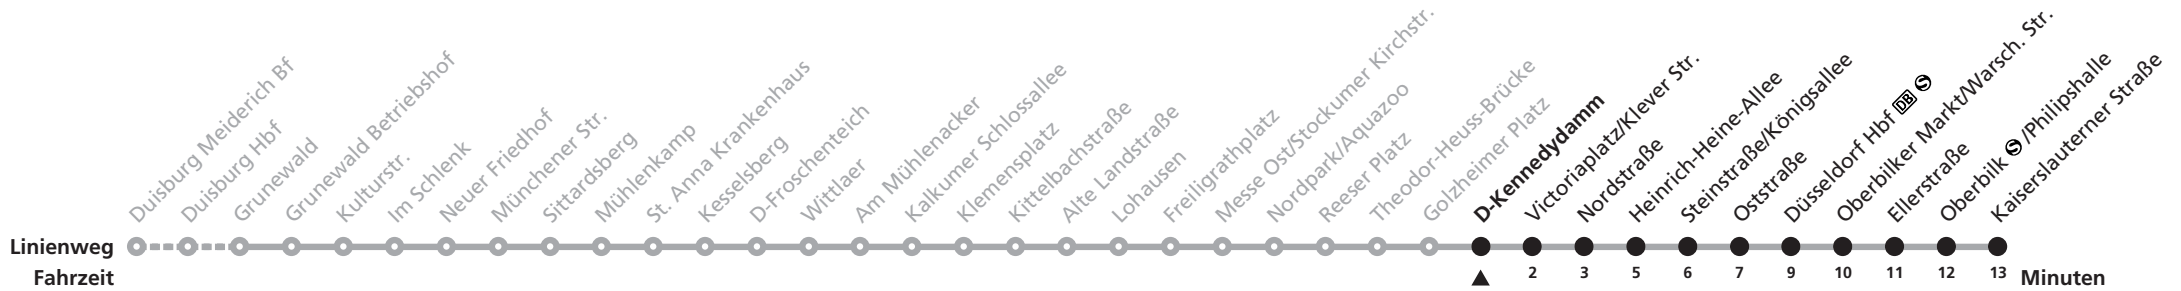

# U79 ▶ Düsseldorf Hbf ▶ D-Kaiserslauterner Straße

Gültig ab 08.03.2010

Uhr	Montag - Freitag	Samstag	Sonn- und Feiertag
3		40e	40e
4	39e	51e	
5	09e 24e 39e 54e	21e 36e	06e 36e
6	09e 24e 34e 44e 54	03e 18e 33e 48e	06e 36e
7	04 14 24 34 44 54	03e 18e 33e 48e	06e 36e
8	04 14 24 34 44 54	03e 18e 33e 48e	06e 36e
9	04 14 24 34e 44e 54e	03e 18e 33e 48e	06e 21e 36e 51e
10	04e 14e 24e 34e 44e 54e	03e 18e 33e 48e	06e 21e 36e 51e
11	04e 14e 24e 34e 44e 54e	03e 18e 33e 48e	06e 21e 36e 51e
12	04e 14e 24e 34e 44e 54e	03e 18e 33e 48e	06e 22e 37e 52e
13	04e 14e 24e 34e 44e 54e	03e 18e 33e 48e	07e 22e 37e 52e
14	04e 14b 24b 34b 44b 54b	03e 18e 33e 48e	07e 22e 37e 52e
15	04b 14b 24b 34 44 54	03e 18e 33e 48e	07e 22e 37e 52e
16	04 14 24 34a 44a 54a	03e 18e 33e 48e	07e 22e 37e 52e
17	04a 14a 24a 34a 44a 54a	03e 18e 33e 48e	07e 22e 37e 52e
18	04e 14e 24e 34e 44e 54e	03e 18e 33e 52e	07e 22e 37e 52e
19	04e 14e 24e 34e 44e 54e	07e 17e 22e 37e 51e 59e	06e 21e 36e 51e
20	09e 24e 36e 51e	06e 21e 36e 51e	06e 21e 36e 51e
21	06e 21d 23c 36e 51e	06e 21e 36e 51e	06e 21e 36e 51e
22	06e 21e 36e 51e	06e 21e 36e 51e	06e 21e 36e 51e
23	06e 21e 36e 51e	06e 21e 36e 51e	06e 21e 36e 51e
0	06e 19e 32e 46e	06e 19e 32e 46e	06e 19e 32e
1	16d 40c	40e	
2	40c	40e	
3	40c	40e	

Uhr	Hinweise
3	a nur montags - donnerstags
4	bis D-Kaiserslauterner Straße
5	nur freitags
6	bis Düsseldorf Hbf
7	b nur freitags
8	bis D-Kaiserslauterner Straße
9	nur montags - donnerstags
10	bis Düsseldorf Hbf
11	c nur freitags
12	bis Düsseldorf Hbf
13	d nur montags - donnerstags
14	bis Düsseldorf Hbf
15	e bis Düsseldorf Hbf
16	
17	
18	
19	
20	
21	
22	
23	
0	
1	
2	
3	

Schlaue Nummer 01803. 50 40 30 (9 Cent/Minute aus dem deutschen Festnetz; Mobilfunk max. 42 Cent/Minute)  
 Am 24., 25., 26., 31. Dezember und am 1. Januar gilt ein Sonderfahrplan, den Sie in Rheinbahn-Fahrzeugen und -KundenCentern erhalten.