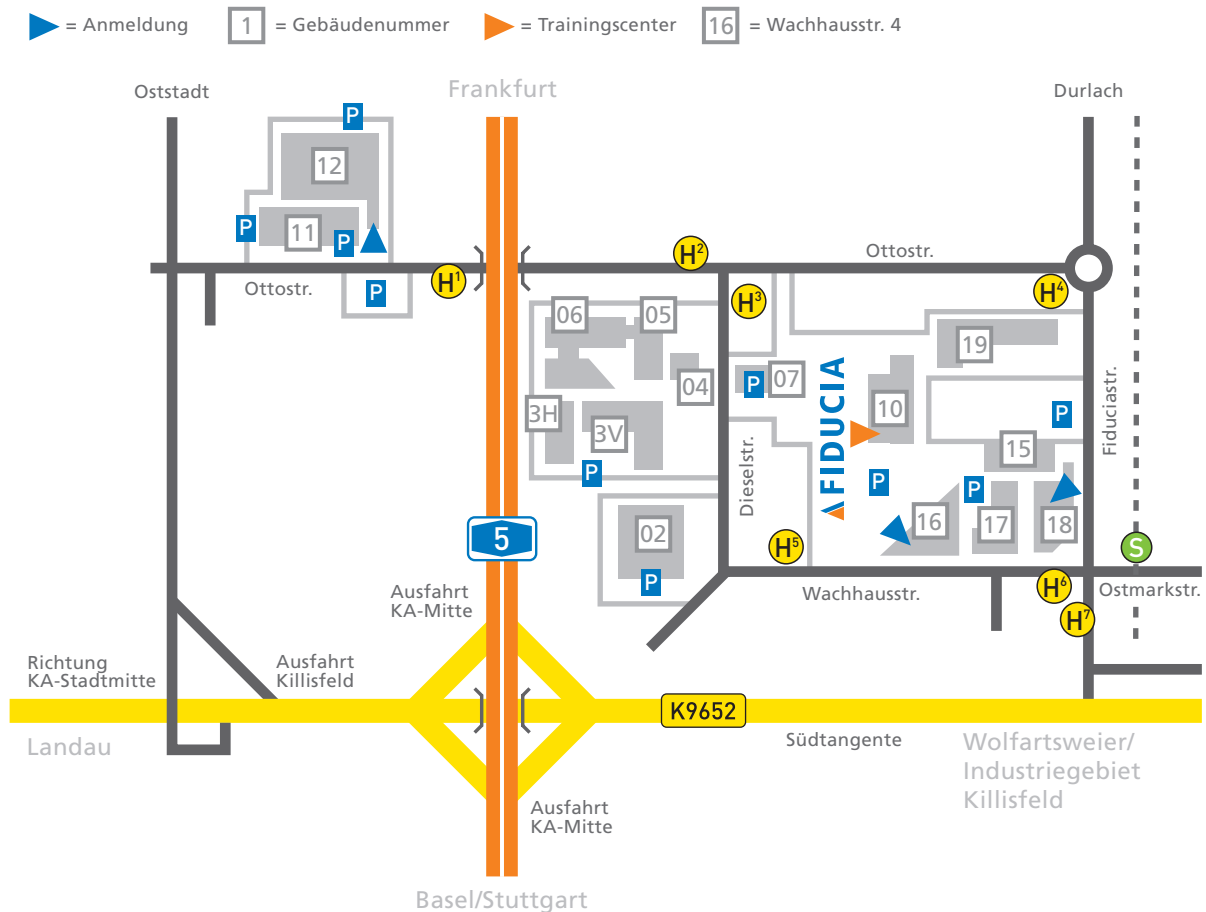

DETAILPLAN | Karlsruhe

WEITERE PARKMÖGLICHKEITEN

Diese finden Sie im Parkhaus in der Dieselstraße (Gebäude 07). Melden Sie sich bitte an der Schranke an und fahren Sie in das Parkhaus.

HALTESTELLEN

- H¹ Maybachstraße
- H² Dieselstraße
- H³ Dieselstraße
- H⁴ Ottostraße
- H⁵ Killisfeld
- H⁶ Wachhausstraße
- H⁷ Wachhausstraße