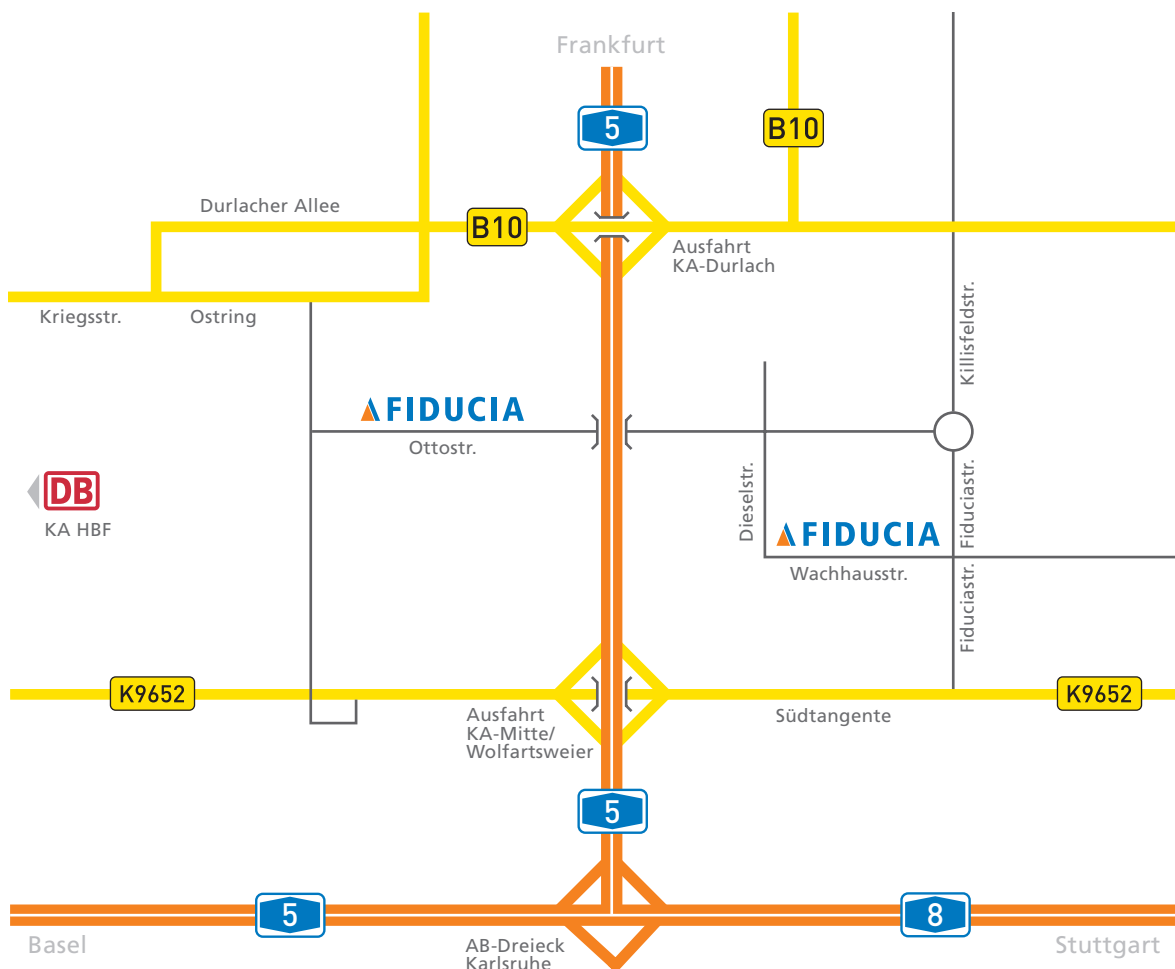

## ANFAHRTSPLAN | Karlsruhe

### ANFAHRT MIT DEM PKW

Von der A5 kommend fahren Sie KA-Mitte ab (Richtung Wolfartsweier/Industriegebiet Killisfeld) und halten sich rechts, dann kommen Sie automatisch auf eine zweispurige Schnellstraße. An der 2. Ampel links abbiegen in die Fiduciastraße, die nächste Straße links in die Wachhausstraße fahren, bis Sie auf der rechten Straßenseite das FIDUCIA Gebäude sehen. Melden Sie sich bitte an der Schranke an und fahren Sie auf den Parkplatz.

Ab HBF Karlsruhe:  
Straßenbahnlinie 2 in Richtung Wolfartsweier. An der Haltestelle Ostmarktstraße aussteigen und rechts in die Ostmarktstraße einbiegen. Nach 200 m überqueren Sie die Fiduciastraße in die Wachhausstraße.

### HALTESTELLEN

- H<sup>1</sup> Maybachstraße
- H<sup>2</sup> Dieselstraße
- H<sup>3</sup> Dieselstraße
- H<sup>4</sup> Ottostraße
- H<sup>5</sup> Killisfeld
- H<sup>6</sup> Wachhausstraße
- H<sup>7</sup> Wachhausstraße